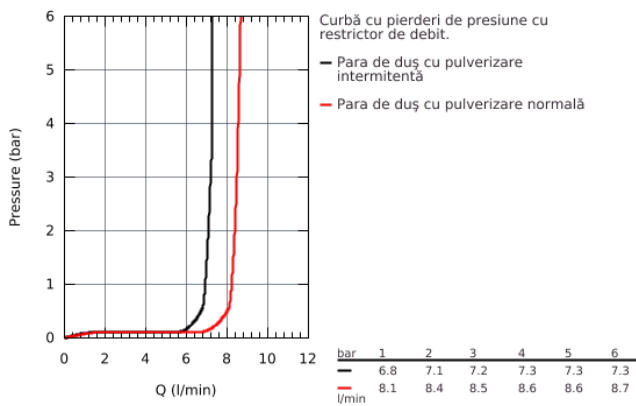

28 388 BE0 FURTUN DE DUȘ TWISTFREE 1750

DESCRIEREA PRODUSULUI

- 1750 mm
- suprafață netedă pentru o curățare ușoară
- rezistență la rupere 500 N
- rezistență la presiune până la 5 bari
- rezistență la căldură 70°C
- protecție anti-îndoire **AntiFold**
- **conexiune universală G 1/2" x 1/2"**
- con de rotație pentru funcția **Twistfree** - fără răsucire
- finisaj **GROHE StarLight**
- ambalaj blister